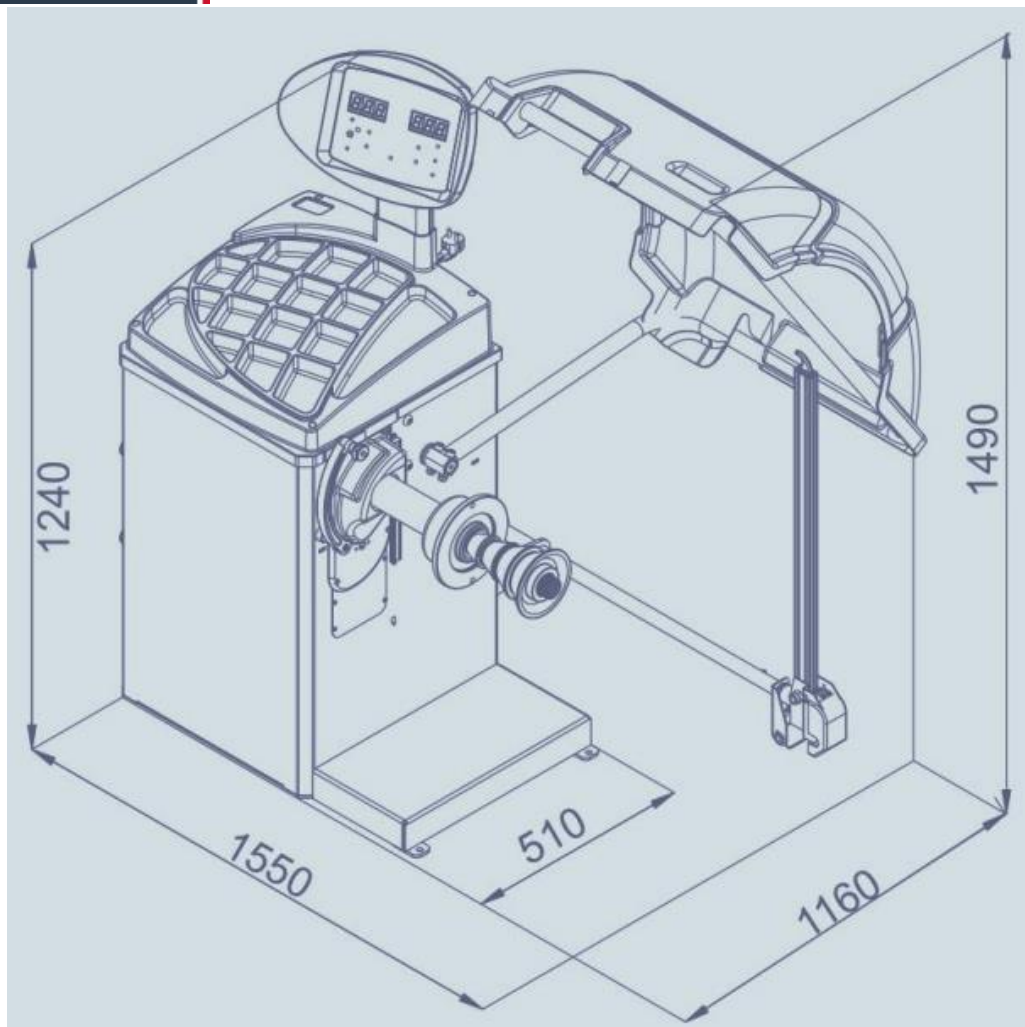

B-W-0700000 – adapteris ratlankiams be centrinės skylės. (išorinis diametras 40mm), varžtų reguliavimas 95-280mm.